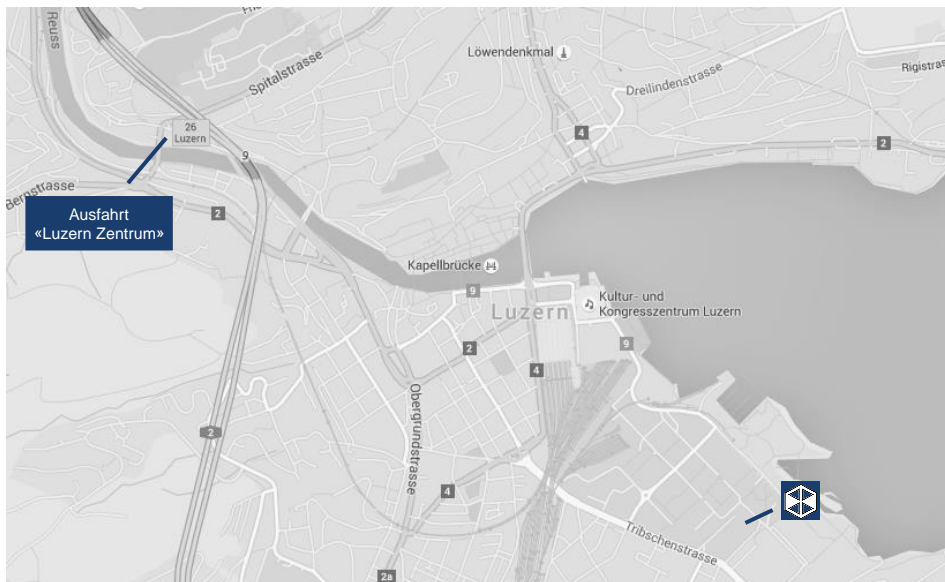

Willkommen bei SCHMOLZ + BICKENBACH Group in Luzern

SCHMOLZ + BICKENBACH AG

Landenbergstrasse 11
CH-6005 Luzern
P +41 (0) 41 581 40 00
www.schmolz-bickenbach.com

Anreise mit dem Auto aus Richtung Basel oder Zürich:

Ziel für GPS-Navigationssysteme:
LUZERN, EIFELDSTRASSE

Hinweis: Bei der Eingabe von «Landenbergstrasse» werden Sie von der falschen Seite an unser Büro herangeführt. Die Strasse ist dort durch einen Sperrpfosten verkehrsberuhigt, sodass Sie nicht zum Bürogebäude gelangen.

Biegen Sie anschliessend in die Landenbergstrasse ein, wo nach ca. 100m linker Hand vor dem Eingang zur «Landenbergstrasse 3c» kostenlose Besucherparkplätze zur Verfügung stehen. Sollten diese bereits alle besetzt sein, können Sie auf der gegenüberliegenden Strassenseite kostenlos in der blauen Zone (max. 1h und nur mit gültiger Parkscheibe; an unserem Front Desk erhältlich) oder im kostenpflichtigen Parkhaus «Regionales Eiszentrum Luzern» parken.

Anreise mit dem öffentlichen Verkehr:

Ab Luzern Bahnhof mit einer der folgenden Buslinien:

- › Nr. 6 Richtung «Matthof»
- › Nr. 7 Richtung «Bireggghof»
- › Nr. 8 Richtung «Hirtenhof»

Jeweils bis Haltestelle «Weinbergli»
(Fahrzeit ca. 6min)