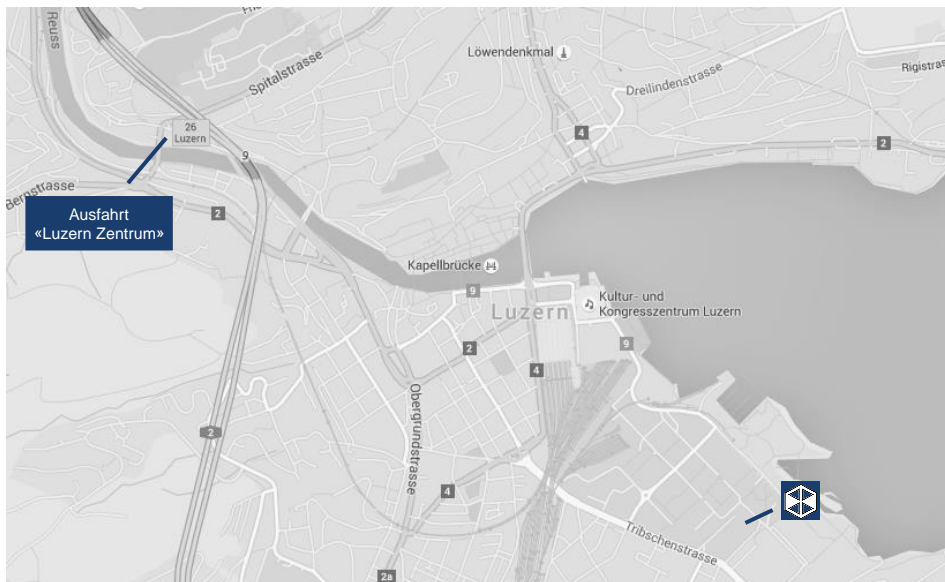

### Anreise mit dem Auto aus Richtung Basel oder Zürich:

Ziel für GPS-Navigationssysteme:  
**LUZERN, EIFELDSTRASSE**

**Hinweis:** Bei der Eingabe von «Landenbergstrasse» werden Sie von der falschen Seite an unser Büro herangeführt. Die Strasse ist dort durch einen Sperrpfosten verkehrsberuhigt, sodass Sie nicht zum Bürogebäude gelangen.

Biegen Sie anschliessend in die Landenbergstrasse ein, wo nach ca. 100m linker Hand kostenlose Besucherparkplätze zur Verfügung stehen. Sollten diese bereits alle besetzt sein, können Sie auf der gegenüberliegenden Strassenseite kostenlos in der blauen Zone (max. 1h und nur mit gültiger Parkscheibe; an unserem Front Desk erhältlich) oder im kostenpflichtigen Parkhaus „Regionales Eiszentrum Luzern“ parken.

### Anreise mit dem öffentlichen Verkehr:

Ab Luzern Bahnhof mit einer der folgenden Buslinien:

- › Nr. 6 Richtung «Matthof»
- › Nr. 7 Richtung «Bireggghof»
- › Nr. 8 Richtung «Hirtenhof»

Jeweils bis Haltestelle «Weinbergli»  
(Fahrzeit ca. 6min)

Folgen Sie anschliessend dem Spelteriniweg entlang des Fussballfelds bis zum Bürogebäude.  
(Fussweg ca. 5min)